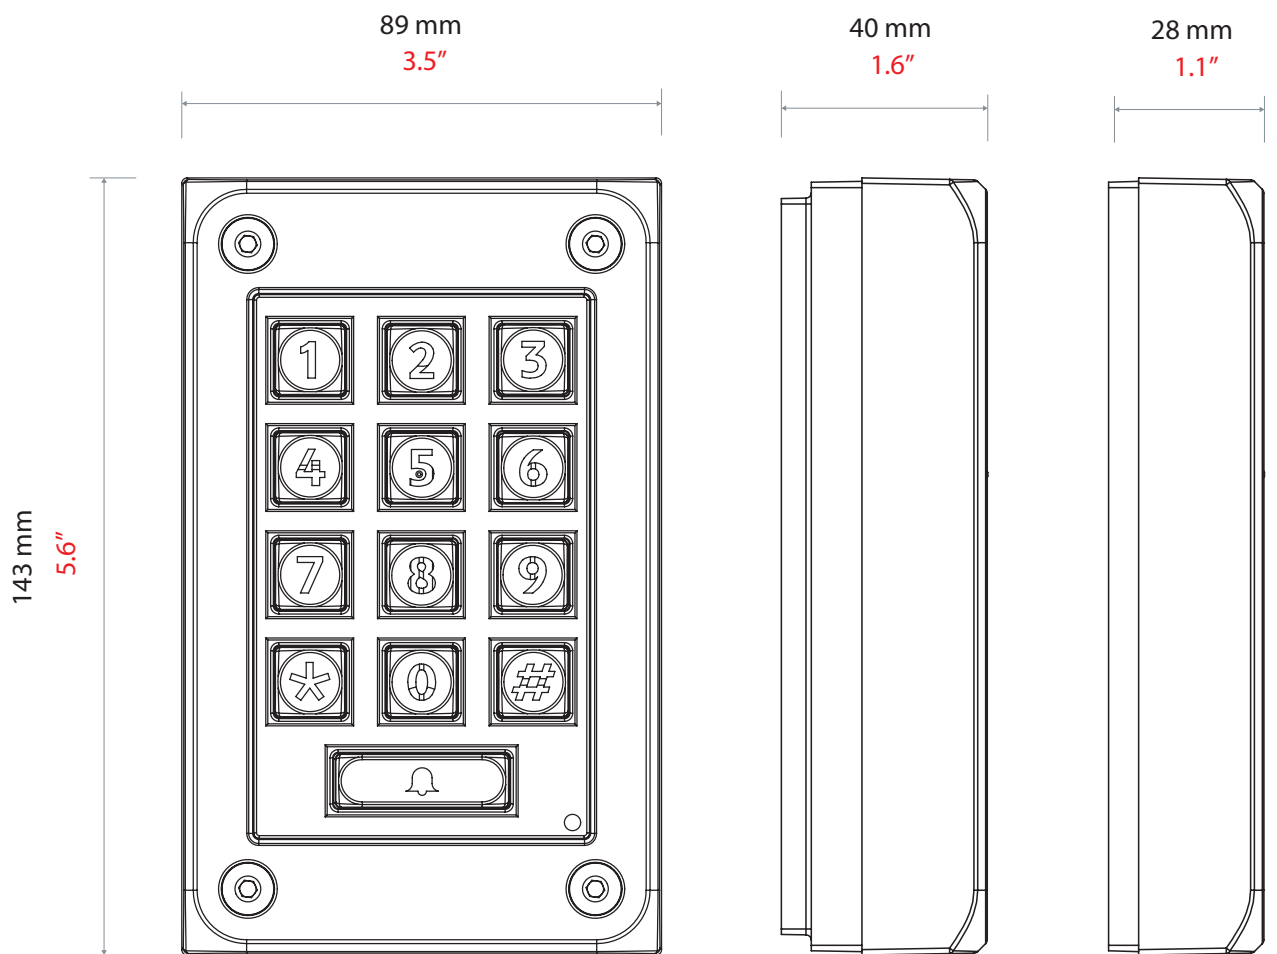

Unit gemonteerd op oppervlak

Montageplaat

Accessoires en Artikelnummers

Compact TOUCHLOCK vandaalbestendig metalen keypad

521-836-NL